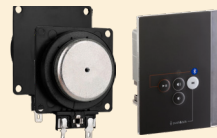

Cristal Vital

Art.-Nr. 40032	Leistung 2,5kW B 161 x T 117 x H 195 cm	7.790,-€
----------------	--	----------

Optional

RGBW Farblicht

479,-€

Bluetooth Musik

759,-€

Zusatzverdampfer