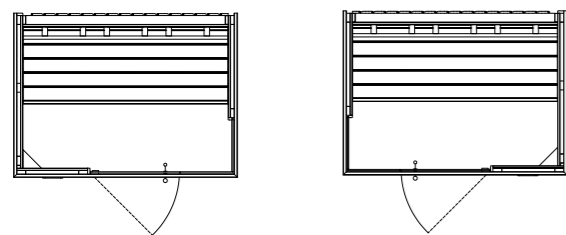

kraft- und energiequellen der natur:
die wärme, die von innen kommt

Classic de luxe

Bei dieser Kabine wird bei der Innen- und Außenverkleidung edles, massives Aspeholz, waagrecht angebracht, verarbeitet. Durch die helle, gleichmäßige Färbung erhält die Kabine einen exklusiven Ausdruck und passt sich modernen wie auch klassischen Einrichtungen sehr gut an. Die Glasecke aus Klarglas ist links oder rechts wählbar und verleiht der Kabine Leichtigkeit und dem Anwender Ausblick. Türgriff in Edelstahl.

Infrarotkabine
Classic de luxe
B 151 x T 111 x H 204,6 cm

4.890,- €

Montage: 250,- €
Fracht: 250,- €

Das Geheimnis der infraroten Strahlung

Das sichtbare Licht liegt im Wellenlängenbereich von 380 bis 700 nm. Die Strahlen des darüberliegenden Wellenlängenbereiches, die infrarote Strahlung, besitzt die Eigenschaft, einen Körper direkt, d.h. ohne eine Erhöhung der Lufttemperatur zu erwärmen. Denn erst wenn Infrarotstrahlen auf einen Körper treffen, entfalten sie ihre Fähigkeit, Atome und Moleküle in Bewegung zu versetzen. So wird Energie frei, die wir als Wärme empfinden!

Die Wellenlängen unserer Infrarot-Wärmekabinen liegen im IRC-Bereich. Die Wellenlänge der abgegebenen Wärmestrahlung liegt nahe an den Werten des menschlichen Körpers und führt so zu einer optimalen Wärmeübertragung!

Andere Größen auf Anfrage.

Fünf Keramikstrahler mit Magnesiumfüllung sorgen für Rundum-Wärme in der Kabine. Die max. erreichbare Temperatur liegt bei 70 °C. Die Kabine arbeitet im wohltuenden langwelligeren IRC-Bereich.