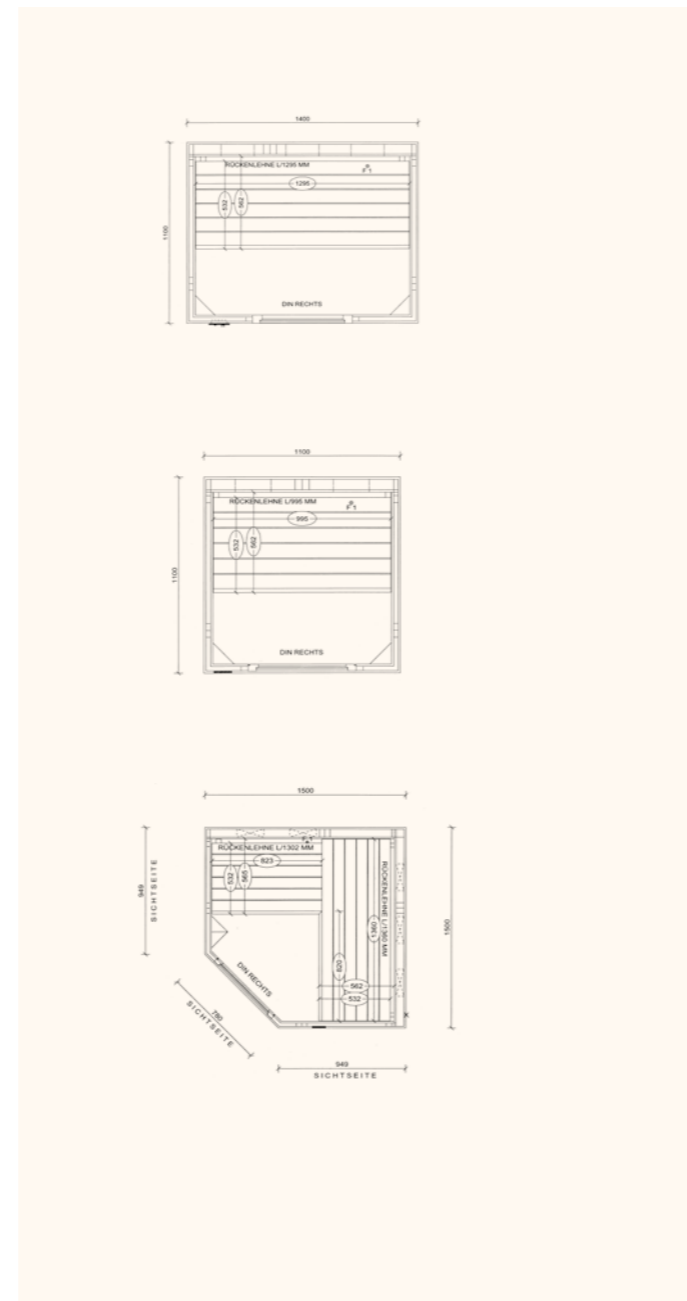

die natürliche
energiequelle fürs leben

Natura

Balance Ein Wellness-Erlebnis für Geist und Seele sowie effektive Gesundheitsvorsorge – die Infrarotwärmekabine verbindet dies miteinander und kommt somit dem heute häufig geäußerten Wunsch entgegen, sich **in kurzer Zeit** etwas Gutes zu tun. Dieses ganzheitliche Genuss-Erlebnis bringt Körper und Seele in Einklang und steigert somit **Lebensqualität** und **Lebensfreude**.

Tiefenwirkung Infrarotstrahlen stimulieren den Körper **schonend und effektiv** – sie dringen tief in das Gewebe ein und lassen die **Körpertemperatur** steigen, ohne die **Umgebungstemperatur** zu beeinflussen. So kann in der Infrarotkabine bei Wohlfühltemperaturen entspannt werden, während die Tiefenwärme die körpereigenen **Heilungskräfte** von innen heraus aktiviert.

Vitalität In der Infrarotwärmekabine steigert die Tiefenwärme die Blutzirkulation, regt die **Durchblutung** und den **Stoffwechsel** an. Reinigungs- und Heilungsprozesse des Körpers werden unterstützt. Die regelmäßige Nutzung einer Infrarotwärmekabine kann zur Stärkung des **Immunsystems** beitragen, den Blutdruck regulieren, **Verspannungen** und Schmerzen des Bewegungsapparates vorbeugen und teilweise bestehende Beschwerden lindern.

Wand-, Decken- und Bodenkonstruktion in Elementbauweise. Innen- und Außenverkleidung 13 mm Hemlock Naturwuchs. Keramikstrahler, Sitzbank mit abgerundeter Vorderblende aus Weichholz, Berührungs- und Rückenschutz aus Weichholz, Ganzglastür klar, DIN rechts, abschaltbarer Bankstrahler und dimmbares Farblicht.

Naturwuchs ist ursprünglich belassenes Holz der Hemlocktanne. Minaraleinschlüsse und leichte Verfärbungen sind kein Grund für Reklamationen.

Temperatur-Einstellbereich: 30 °C bis 70 °C
Zeiteinstellung bis 99 Minuten
Anschluss an 230 V-Steckdose

Infrarotkabine Natura I
ca. B 110 x T 110 x H 200 cm
Leistung: 2,1 kW
Art.-Nr. 40046
3.230,- €

Infrarotkabine Natura II
ca. B 140 x T 110 x H 200 cm
Leistung: 2,6 kW
Art.-Nr. 40047
3.465,- €

Infrarotkabine Natura 5-Eck
ca. B 150 x T 150 x H 200 cm
Leistung: 3,4 kW
Art.-Nr. 40048
3.995,- €

Montage: 190,- €
Fracht: 190,- €

herausragende **qualität** in **innovation**, **technik**, **verarbeitung** und **design**