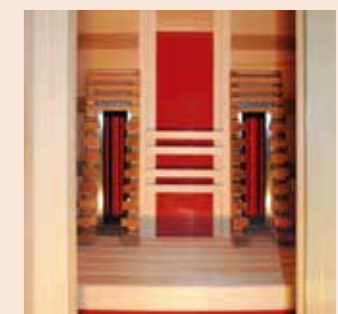

tiefewärme

Cristal vital

Die Kabine ist in Elementbauweise konstruiert. Massive Aspe-Rahmen in Verbindung mit einer Dekorplatte in Eicheoptik sind modern und passen sich vielen Wohngegebenheiten an (alternativ Ahorn-Dekor mit Aspe-Rahmen).

Das bei der Wandverkleidung eingesetzte, hochwertige red Ceder Holz kommt aus Kanada, hat eine antiseptische Wirkung und ist selbstreinigend. Das Holz setzt ätherische Düfte frei, die eine positive Wirkung auf die Atemwege haben. Selbst nach langer Lebensdauer kommt der Eigengeruch immer noch zur Geltung.

Die in den Wänden eingearbeitete Infrarotfolie sorgt für ausgewogene und gleichmäßige Wärmeverteilung in der Kabine und gibt dem Anwender das Gefühl der Ganzheitlichkeit. Die rote Glasfläche vermittelt einen ästhetischen Eindruck und ist zur besseren Hygiene abwaschbar (auch ohne Glasfläche erhältlich).

Die zwei verbauten Vita-E-Vollspektrumstrahler à 350 Watt ermöglichen eine punktuelle Direktbestrahlung möglicher Problemzonen im Rückenbereich und die Kabine kann von zwei Personen gleichzeitig genutzt werden.

Die Deckenleuchte sorgt mit ihrem Farbenspiel für das richtige Stimmungslicht.

Eingebaute Lautsprecher ermöglichen den Anschluss an eine hauseigene Musikanlage über die individuell, je nach Geschmack, die entsprechende Musik eingespielt werden kann.

Die angebrachten Rückenlehnen in Wirbelsäulenform passen sich kleineren wie auch größeren Anwendern ganz individuell an. Der ätherische und natürliche Duft des eingesetzten red Ceder Holzes kommt hier voll zur Geltung.

**Infrarotkabine
Cristal vital**
B 161 x T 117 x H 195 cm
6.995,- €

Montage: 250,- €
Fracht: 250,- €

Andere Größen auf Anfrage.