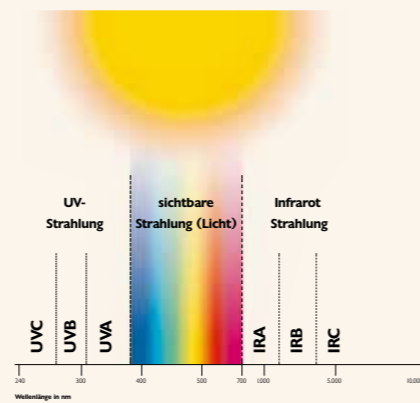

kraft- und energiequellen der natur:
die wärme, die von innen kommt

Classic de luxe

Bei dieser Kabine wird bei der Innen- und Außenverkleidung edles, massives Aspeholz, waagrecht angebracht, verarbeitet. Durch die helle, gleichmäßige Färbung erhält die Kabine einen exklusiven Ausdruck und passt sich modernen wie auch klassischen Einrichtungen sehr gut an. Die Glasecke aus Klarglas ist links oder rechts wählbar und verleiht der Kabine Leichtigkeit und dem Anwender Ausblick. Türgriff in Edelstahl.

Infrarotkabine
Classic de luxe
B 151 x T 111 x H 204,6 cm

4.890,- €

Montage: 250,- €
Fracht: 250,- €

Das Geheimnis der infraroten Strahlung

Das sichtbare Licht liegt im Wellenlängenbereich von 380 bis 700 nm. Die Strahlen des darüberliegenden Wellenlängenbereiches, die infrarote Strahlung, besitzt die Eigenschaft, einen Körper direkt, d.h. ohne eine Erhöhung der Lufttemperatur zu erwärmen. Denn erst wenn Infrarotstrahlen auf einen Körper treffen, entfalten sie ihre Fähigkeit, Atome und Moleküle in Bewegung zu versetzen. So wird Energie frei, die wir als Wärme empfinden!

Die Wellenlängen unserer Infrarot-Wärmekabinen liegen im IRC-Bereich. Die Wellenlänge der abgegebenen Wärmestrahlung liegt nahe an den Werten des menschlichen Körpers und führt so zu einer optimalen Wärmeübertragung!

Andere Größen auf Anfrage.

Fünf Keramikstrahler mit Magnesiumfüllung sorgen für Rundum-Wärme in der Kabine. Die max. erreichbare Temperatur liegt bei 70 °C. Die Kabine arbeitet im wohltuenden langwelligeren IRC-Bereich.